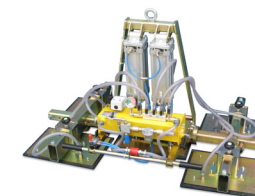

**GRU A PONTE, VENTOSE
BILANCINI E PINZE**

BRAND OF
IDROFOGLIA